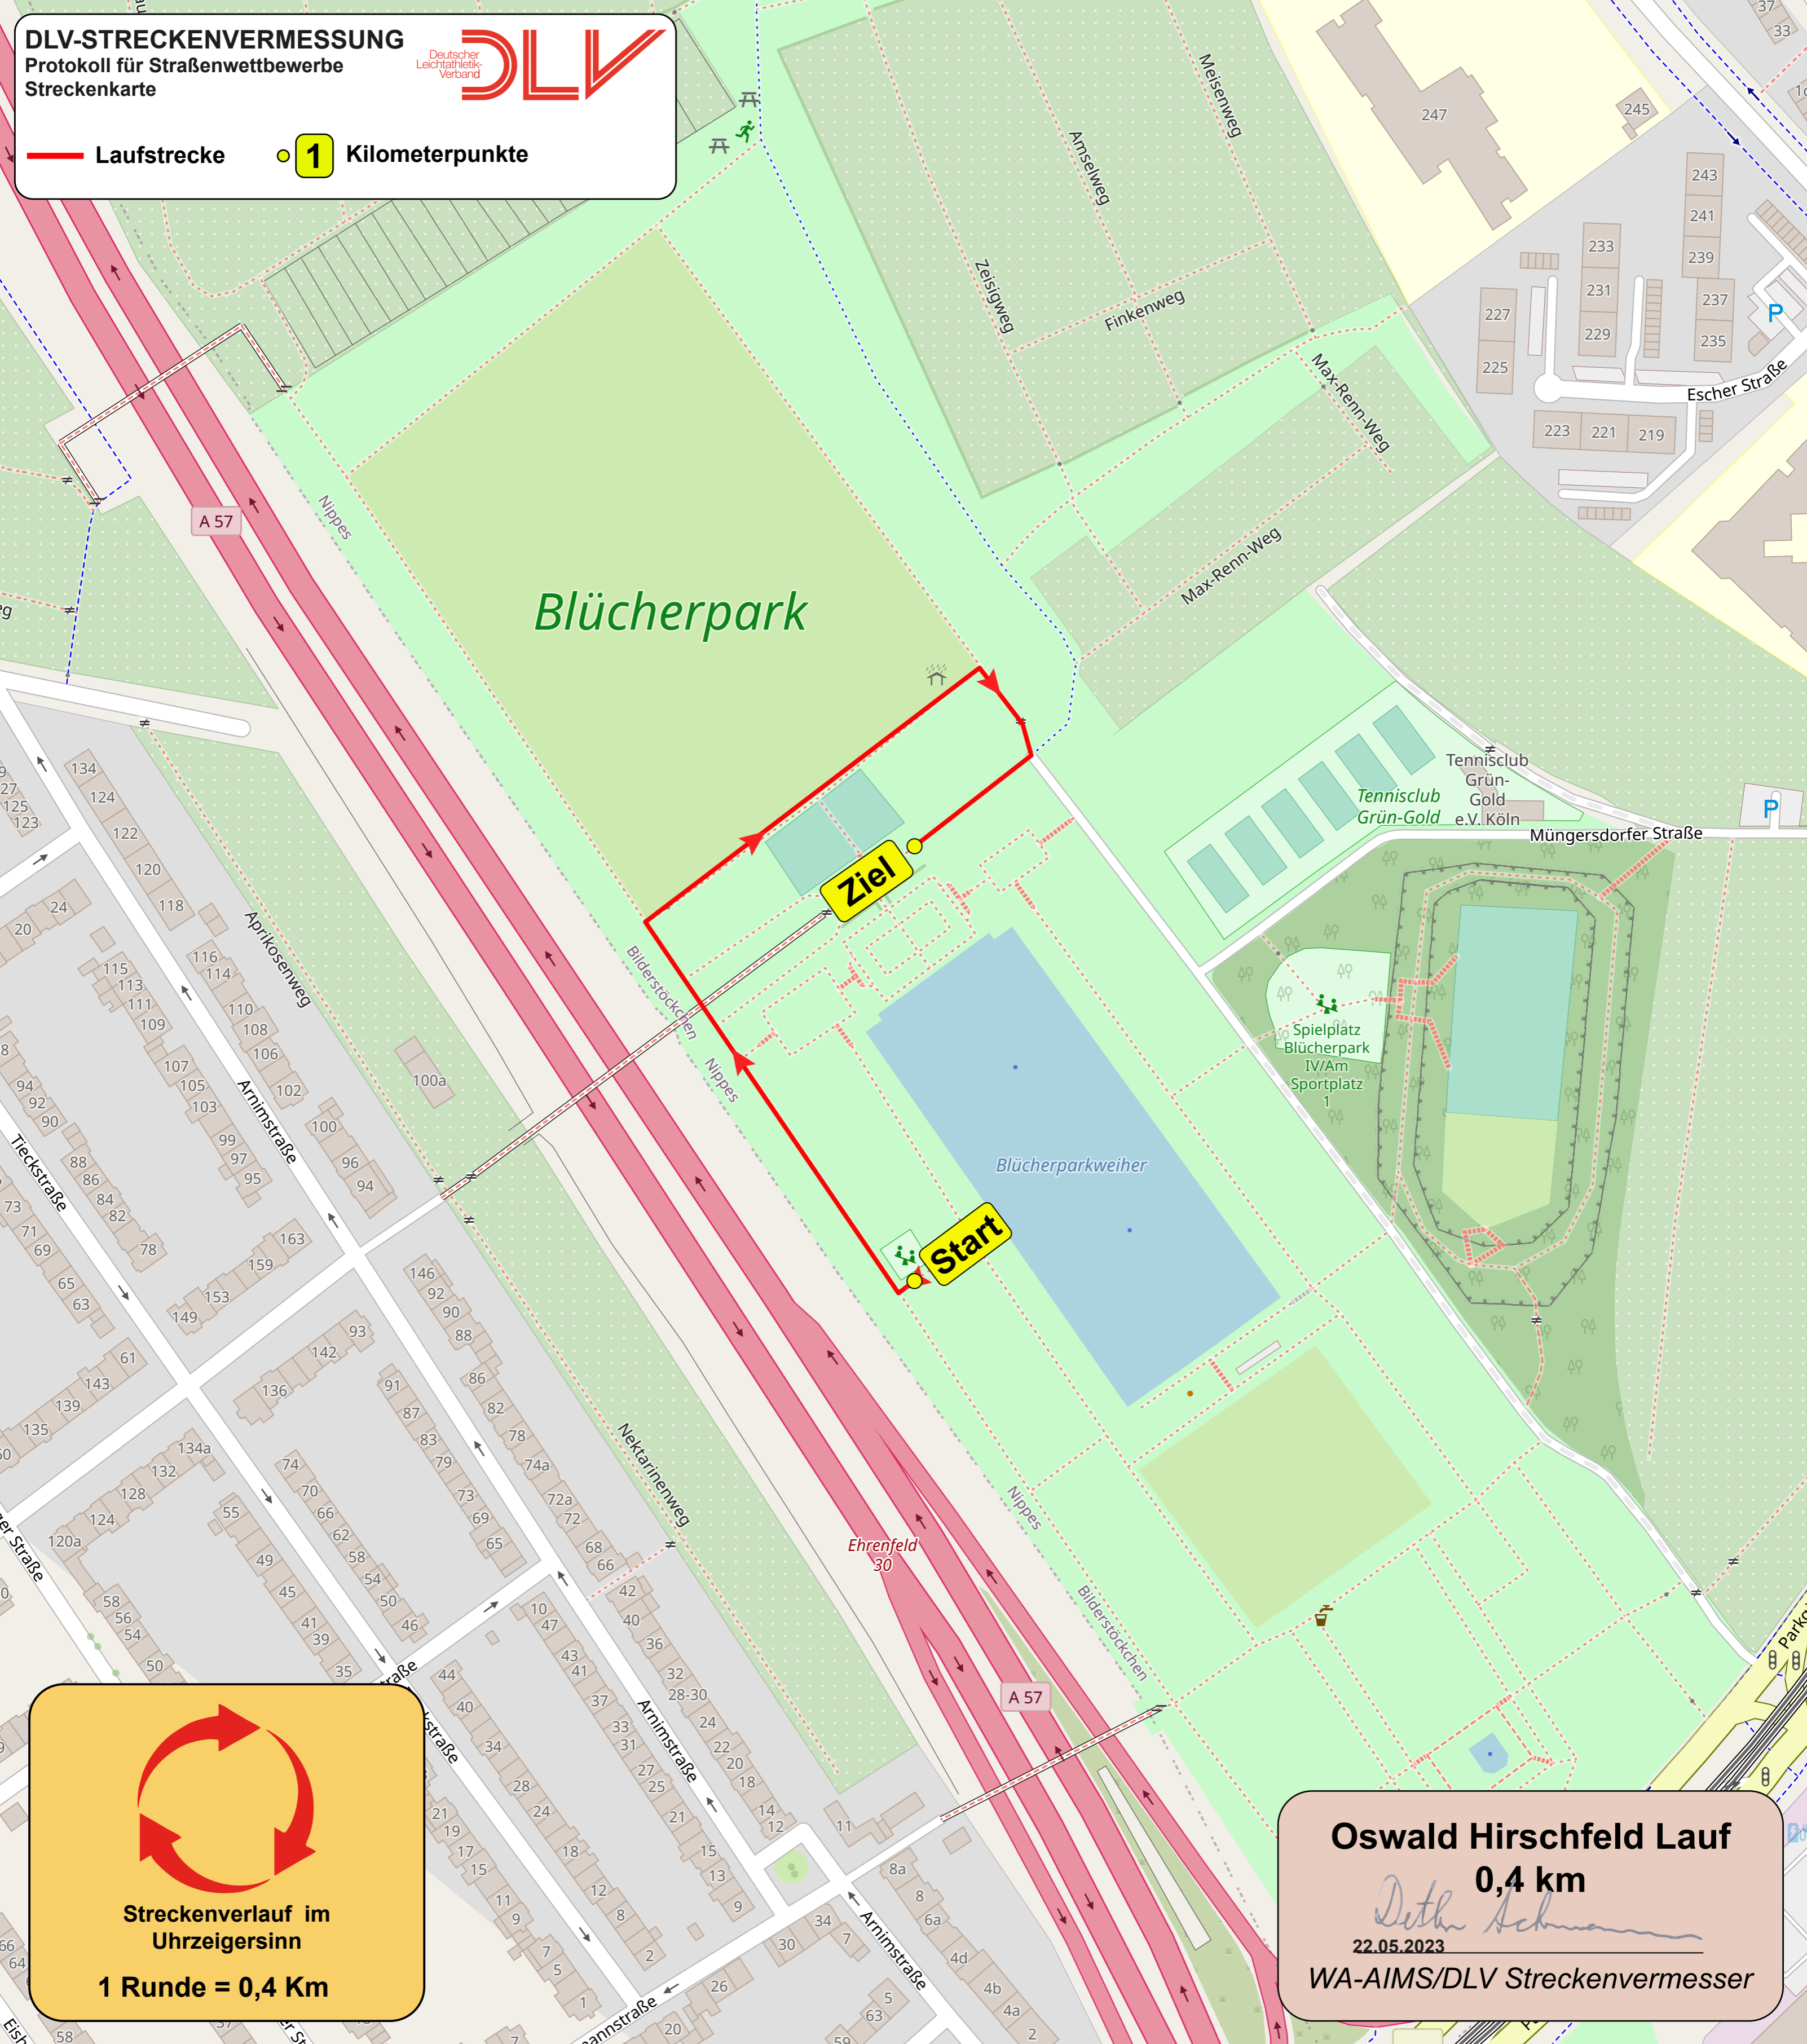

Laufstrecke **1 Kilometerpunkte**

Streckenverlauf im Uhrzeigersinn
1 Runde = 0,4 Km

Oswald Hirschfeld Lauf
0,4 km
Deth Schwan
22.05.2023
WA-AIMS/DLV Streckenvermesser