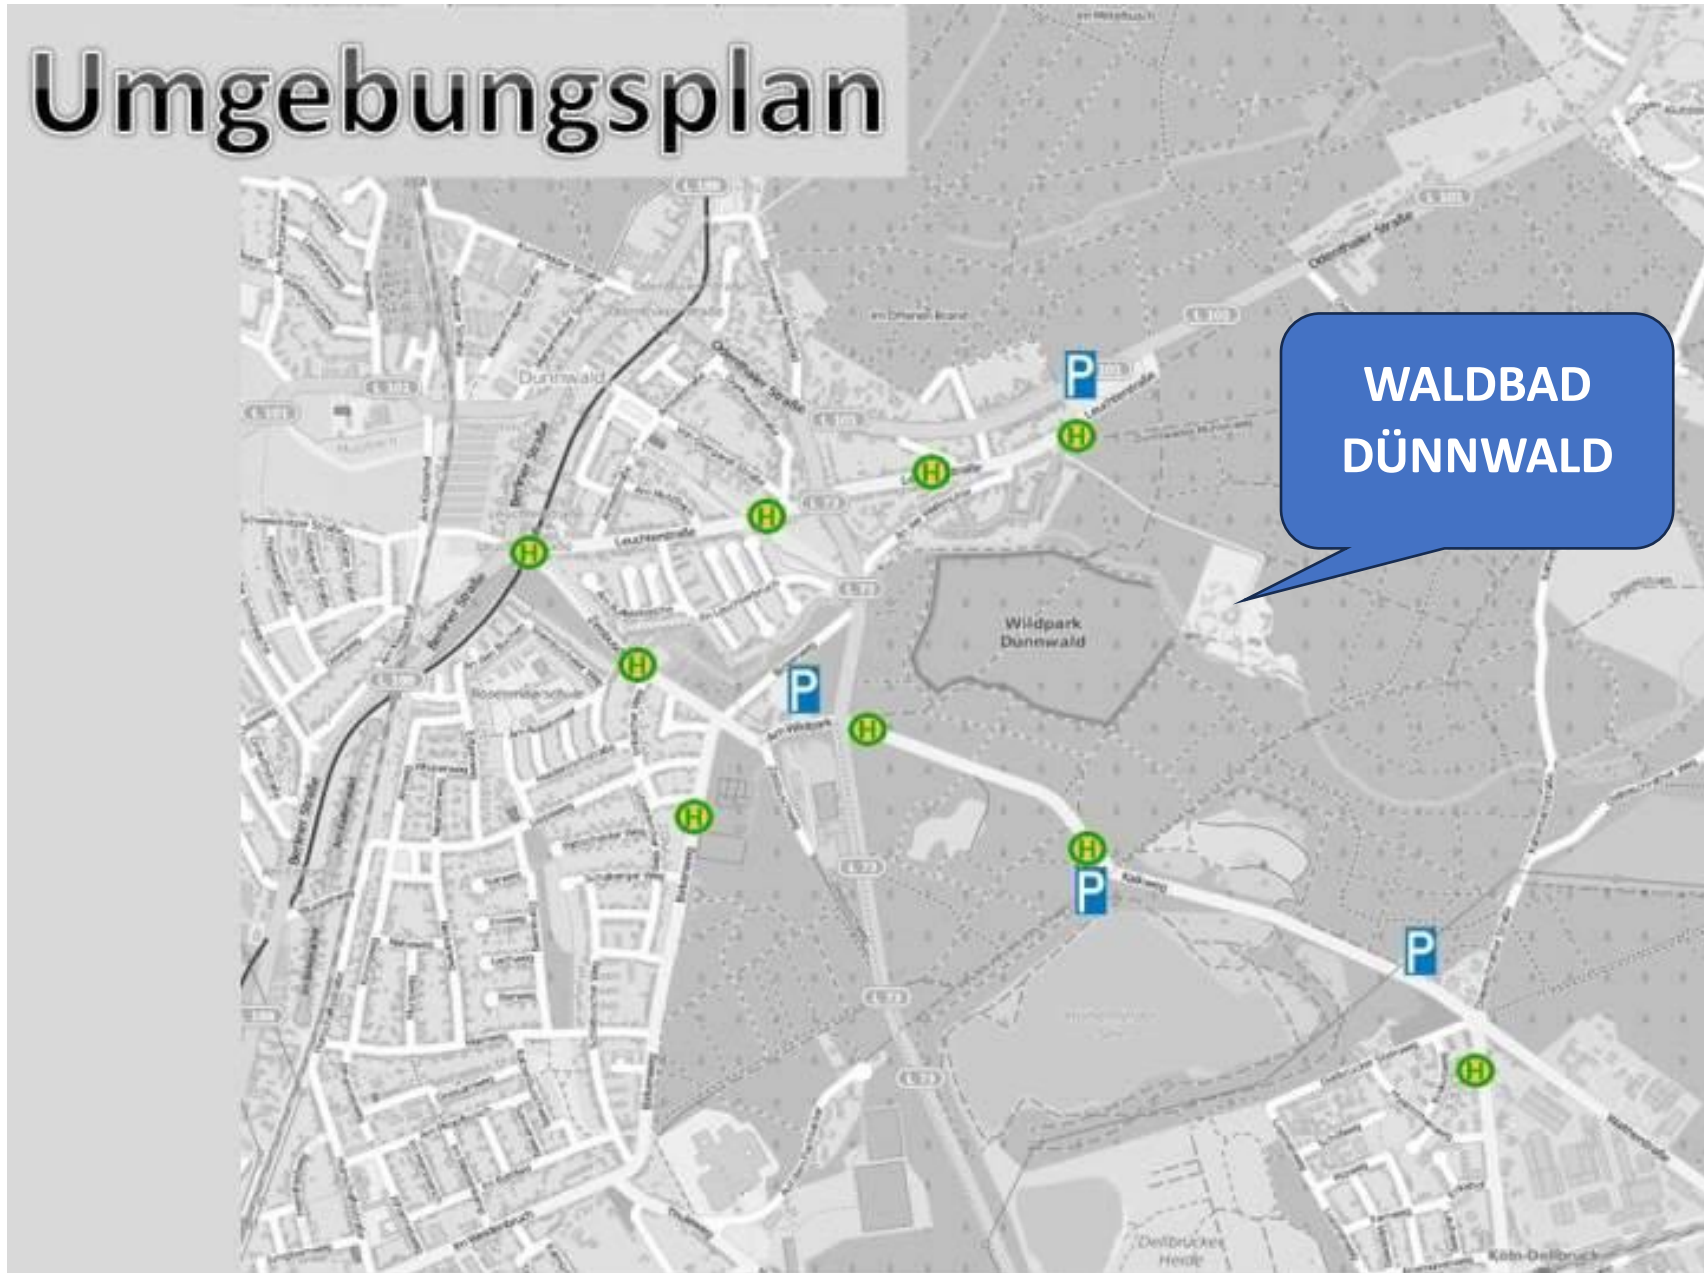

Umgebungsplan

WALDBAD
DÜNNWALD

A

B

H

G

F

E

D

C

- A.)** Aus Richtung Leverkusen- Schlebusch/ Lützenkirchen/ AS Burscheid (A 1) / Remscheid
- B.)** Aus Richtung GL-Schildgen/ Odenthal/ Dabringhausen/ Hückeswagen
- C.)** Aus Richtung Köln-Thielenbruch/ Bergisch Gladbach
- D.)** Aus Richtung Köln-Dellbrück/ K-Brück
- E.)** Aus Richtung Köln- Holweide/ AS Merheim (A 4)
- F.)** Aus Richtung Köln- Höhenhaus
- G.)** Aus Richtung Köln- Mülheim/ AS Mülheim (A 3)
- H.)** Aus Richtung Köln- Stammheil/ Leverkusen-Wiesdorf/ AS Leverkusen- Zentrum (A 3)